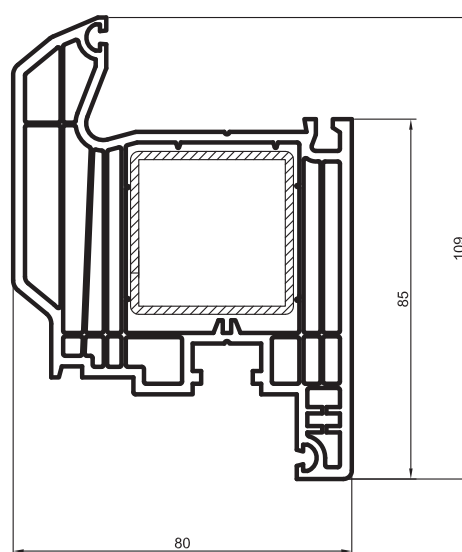

Befele nyíló erkély szárny
- alap méretek