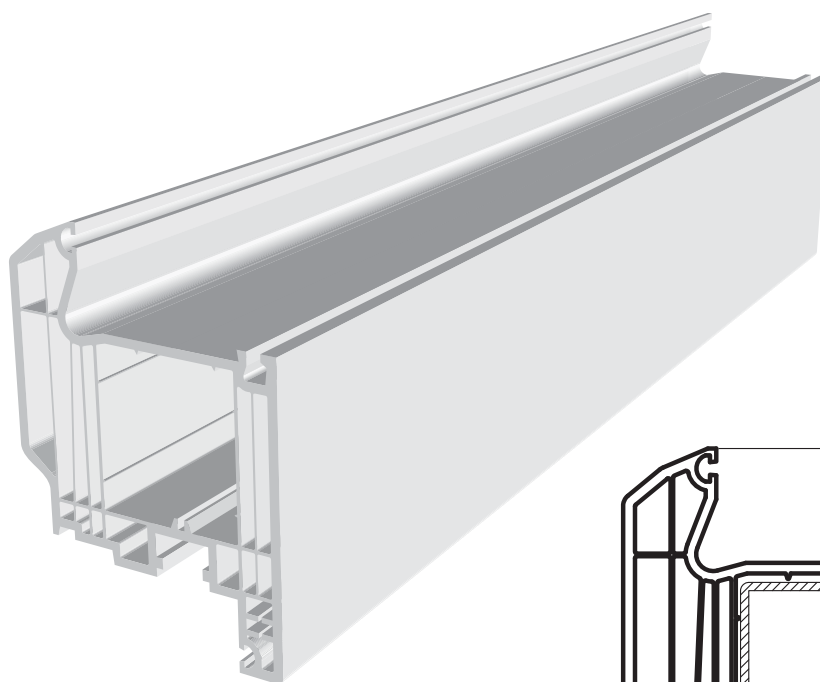

HORIZONT PS® penta plus

Befelé nyíló erkély ajtószárny profil

Termék bemutatása

2012. év újdonsága – HORIZONT PS penta plus befelé nyíló erkély ajtószárny profil, a profil száma **2522**. Alkalmas az erkélyajtók gyártására amelynél kétoldali kilincs használatra van lehetőség.

Előnyei:

lehetővé teszi a DORN 40 vasalat használatát a kétoldali kilincsnél
azonos körvonalak, mint az alap profiloknál
hétlégek szerkezet
mély üveg süllyesztés

Befele nyíló erkély
szárny - 3D változat